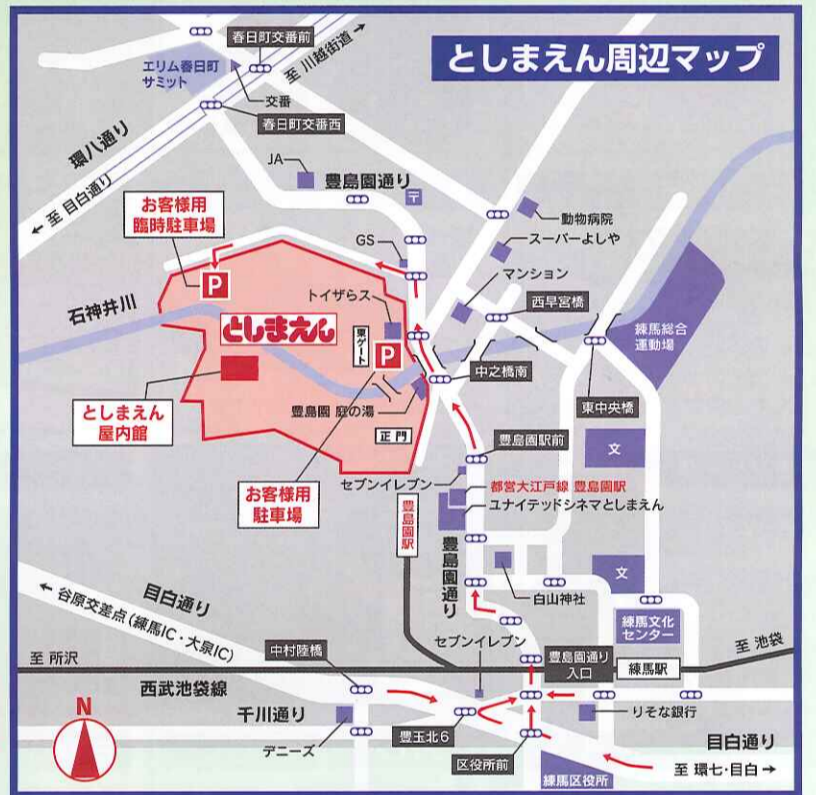

## 会場のご案内

# としまえん

お車でご来場の際は  
「としまえん第一駐車場」もしくは  
「としまえん臨時駐車場」を  
ご利用頂けますようお願い致します。  
尚、どちらに駐車されても駐車料金が発生します  
ので、ご了承頂けますようお願い致します。

**駐車料金 1,500円/1台**

駐車台数には限りがございますので、**できる  
だけ公共交通機関をご利用  
頂けますようお願い致します。**

ご入園の際は、としまえん入園ゲートに設置  
してあります「大塚刷毛専用ブース」にて、マル  
テフェア招待券をご提示頂けますと、弊  
社社員より入園券をお渡し致します。  
マルテフェア招待券をご人数分ご持参の  
上、入園ゲートまでお越し下さい。  
※3歳未満のお子様は招待券は必要ございません。  
※乗り物券は別途必要となります。

### ご来場の際は、受付にお名刺をお持ち下さい。

展示会には招待券だけでご入場頂けますが  
同時に受付にてお名刺をお預り致します。

[電車]  
西武池袋線「池袋から直通14分」  
都営大江戸線「新宿から直通20分」  
有楽町線・副都心線は西武線  
「練馬駅」乗り換え「豊島園駅」下車

※本展示会の表示価格は全て税別となっております。消費税は別途申し受けます。  
※本展示会のご入場には招待券が必要です。お早めに最寄りの①特約販売店へお申し込みください。  
※フェア当日はとしまえん内に無料でご入園できますが、乗り物やご遊戯をご利用の際は別途チケットが必要  
となりますのでご了承ください。

### 「としまえん」の規定により、

- ※暴力団およびその関係者、刺青・タトゥー(シール類を含む)をされた方の入園はできません。
- ※ペット類を伴っての入園はできません。
- ※火気類・危険物等および酒類の持ち込みはできません。

主催 **T**大塚刷毛製造株式会社

東京支店 東京都新宿区四谷4-1 TEL 03-3357-4316

埼玉支店 埼玉県川口市木曾呂680-1 TEL 048-297-6081