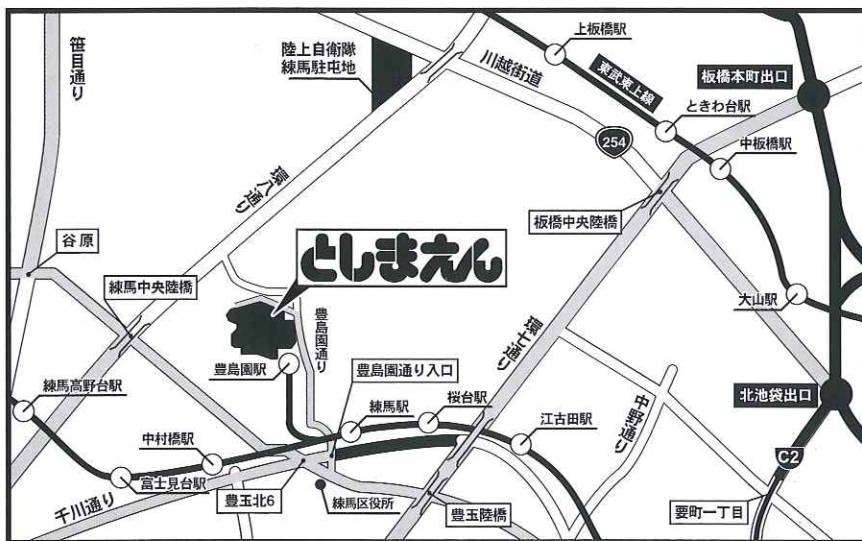

## 春の訪れとともに・・・マルテーフエア

見て、触れて、お試し頂ける塗装関連機器の総合展示会として全国各地でご好評を頂いているマルテーフエア。今年度も弊社では、来る平成30年4月7日(土)・8日(日)に、としまえん内屋内館において「東京マルテーフエア」を開催する運びとなりましたのでご案内申し上げます。

今回は「建築資機材展」と題し、出展商品を建築塗装関連、及び橋梁塗装・石綿対策関連に特化！新製品・人気商品を幅広くご紹介致します。協賛メーカーにも多数ご出展頂き、もちろん謝恩特価・目玉商品もふんだんにご用意しております。

フェア当日は、マルテーフエア招待券をお持ちのお客様はとしまえん内に無料でご入園\*できますので、ぜひご家族もお誘い合わせの上ご来場ください！皆様のご来場を心よりお待ちしております。

※乗り物券等は別途必要となります。

## 平成30年 4月7日(土) 9:00~17:00 ・ 8日(日) 9:00~15:00

※遊園地の営業時間は両日とも10:00~17:00になります

会場：「としまえん 屋内館」 東京都練馬区向山3-25-1