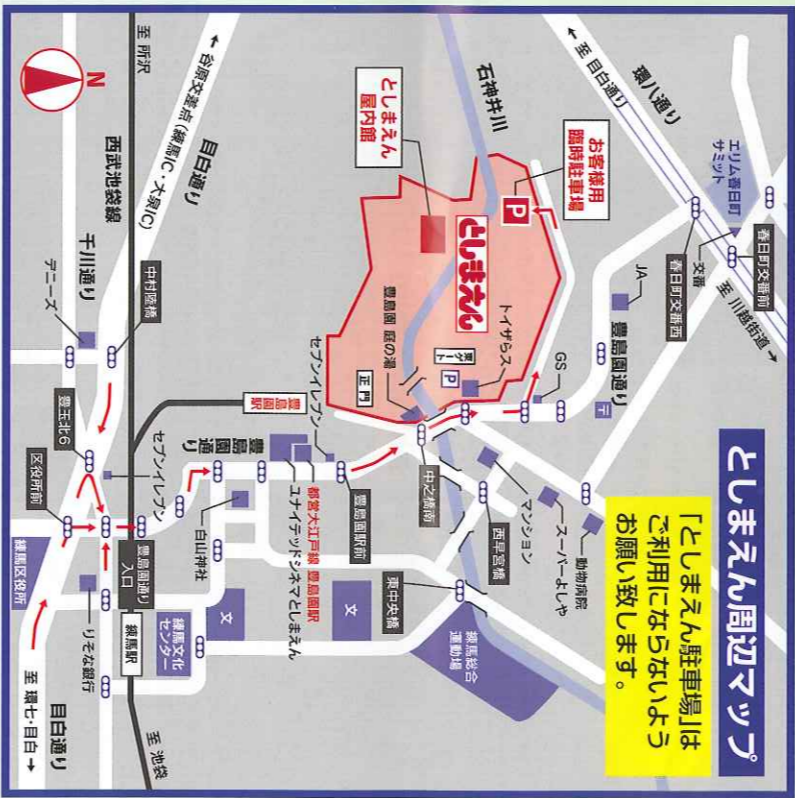

東京 マリンタワー in びじまろ

4/9 ^土・10 ^日

10:00~18:00 9:30~15:00

※遊園地の営業時間は同日とも10:00~17:00になります

お楽しみコーナー イベント盛りだくさん

健康グッズ!
家電品!
グッズアイテムもご用意!

軽食・お飲み物
ご用意しております!

軽食のご提供時間

出展塗料メーカー一覧

エスケー化研(株)	関西ペイント販売(株)	日本ペイント(株)
オスモ&エーデル(株)	大日本塗料(株)	

会場のご案内

としまえん

恐れ入りますが、必ず「としまえん臨時駐車場」をご利用頂きますようお願い致します。
※「としまえん駐車場」にお止めになりますと料金が発生してしまいます。

【電車】
西武池袋線「池袋から直通14分」
都営大江戸線「新宿から直通20分」
有楽町線・副都心線は西武線「練馬駅」乗り換え「豊島駅」下車

としまえん周辺マップ
「としまえん駐車場」はご利用にならないようお願い致します。

としまえん交通マップ

住所 東京都練馬区向山3-25-1
TEL 03-3990-8800
URL www.toshimaen.co.jp

※本展示会の表示価格は全て税別となっております。消費税は別途申し受けます。
※本展示会のご入場には招待券が必要です。お早目に最寄りの㊦特約販売店へお申し込みください。
※フエア当日はとしまえんに無料でご入園できますが、乗り物やご遊戯をご利用の際は別途チケットが必要となりますのでご了承ください。

ご入園の際は、としまえん入園ゲートに設置してあります「大塚刷毛専用フエア」にて、マルチフエア招待券をご提示頂きますと、弊社社員より入園券をお渡し致します。マルチフエア招待券をご人数分でご持参の上、入園ゲートまでお越し下さい。
※3歳未満のお子様は招待券は必要ございません。
※乗り物券は別途必要となります。

「としまえん」の規定により、
※暴カ団およびその関係者、刺青・タトゥー(シール類を含む)をされた方の入園はできません。
※ペット類を伴っての入園はできません。
※火気類・危険物等および酒類の持ち込みはできません。