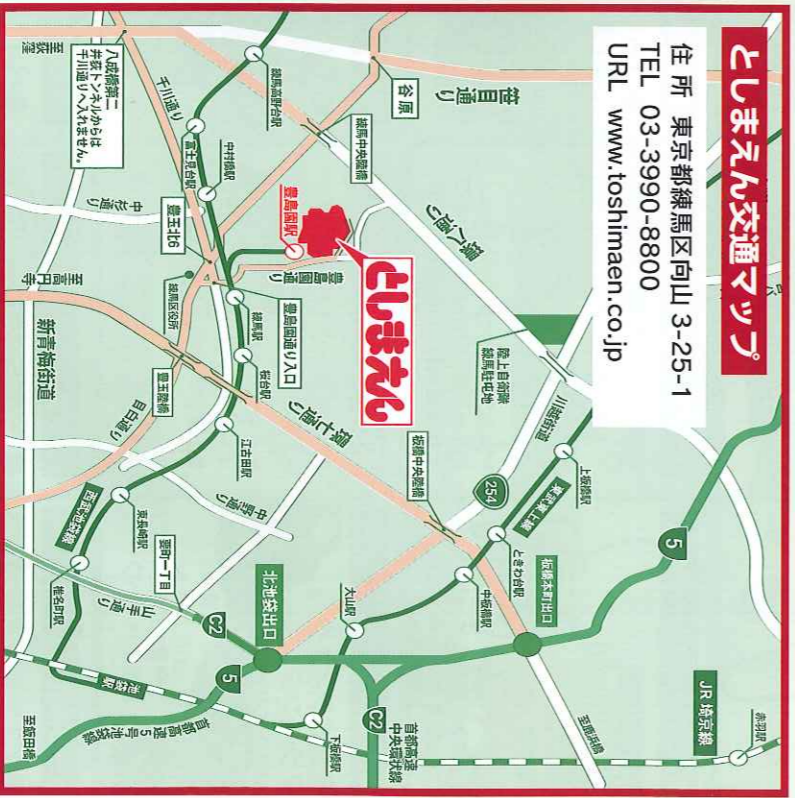

出展塗料メーカー一覧

エスケー化研(株)	関西ペイント販売(株)	日本ペイント(株)
オスモ&エーデル(株)	大日本塗料(株)	

会場のご案内

としまえん

恐れ入りますが、必ず「としまえん臨時駐車場」をご利用頂きますようお願い致します。
※「としまえん駐車場」にお止めになりますと料金が発生してしまいます。

【電車】
西武池袋線「池袋から直通14分」
都営大江戸線「新宿から直通20分」
有楽町線・副都心線は西武線「練馬駅」乗り換え「豊島駅」下車

としまえん周辺マップ
「としまえん駐車場」はご利用にならないようお願い致します。

としまえん交通マップ

住所 東京都練馬区向山3-25-1
TEL 03-3990-8800
URL www.toshimaen.co.jp

※本展示会の表示価格は全て税別となっております。消費税は別途申し受けます。
※本展示会のご入場には招待券が必要です。お早目に最寄りの㊦特約販売店へお申し込みください。
※フエア当日はとしまえんに無料でご入園できますが、乗り物やご遊戯をご利用の際は別途チケットが必要となりますのでご了承ください。