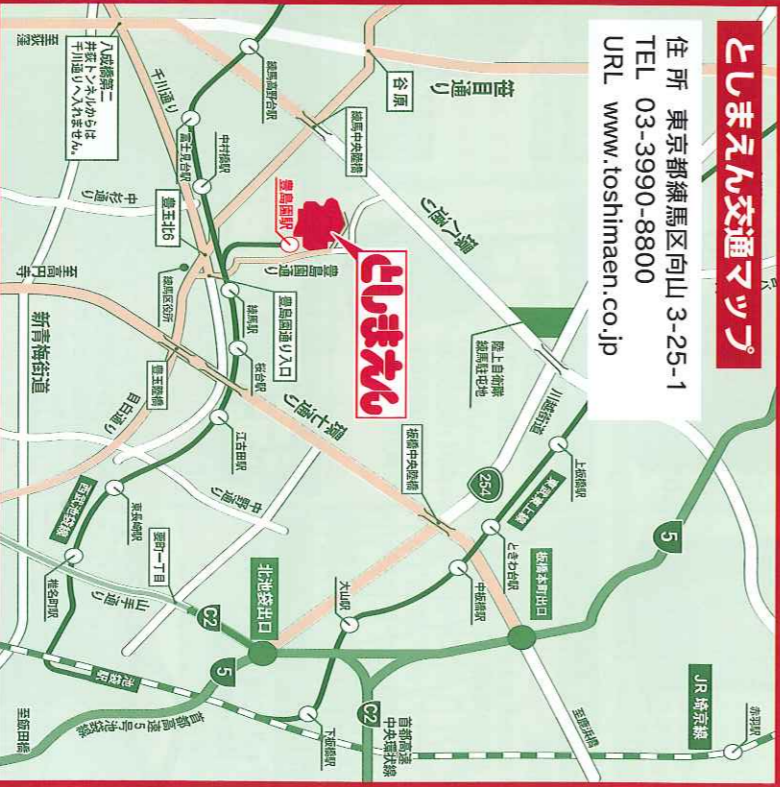

としまえん交通マップ
住所 東京都練馬区向山 3-25-1
TEL 03-3990-8800
URL www.toshimaen.co.jp

多摩営業所 東京都府中市浅間町 2-12-8 TEL 042-369-8611
城東営業所 東京都足立区保木間 1-3-12 TEL 03-5242-8111